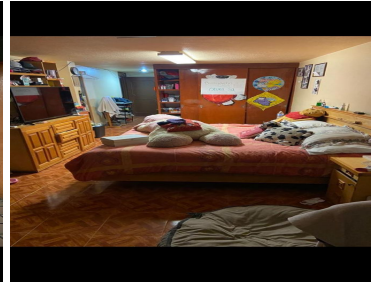

¡ENCONTRAMOS EL LUGAR PERFECTO PARA TI!

www.pinmx.com