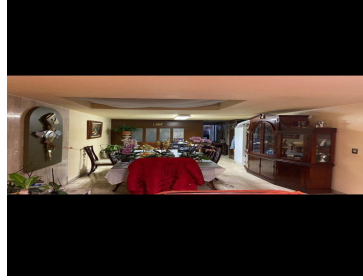

¡ENCONTRAMOS EL LUGAR PERFECTO PARA TI!

www.pinmx.com