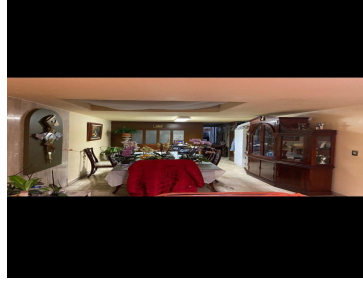

¡ENCONTRAMOS EL LUGAR PERFECTO PARA TI!

www.pinmx.com