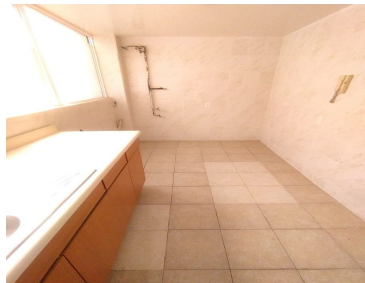

¡ENCONTRAMOS EL LUGAR PERFECTO PARA TI!

www.pinmx.com