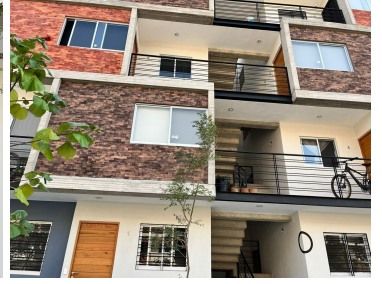

¡ENCONTRAMOS EL LUGAR PERFECTO PARA TI!

www.pinmx.com