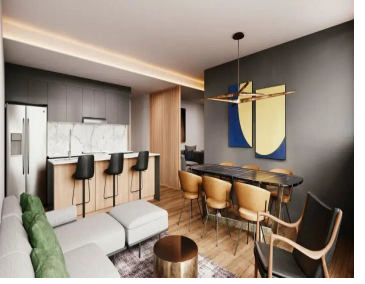

¡ENCONTRAMOS EL LUGAR PERFECTO PARA TI!

www.pinmx.com