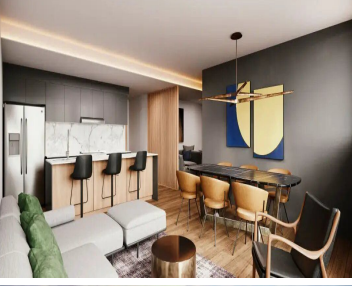

¡ENCONTRAMOS EL LUGAR PERFECTO PARA TI!

www.pinmx.com