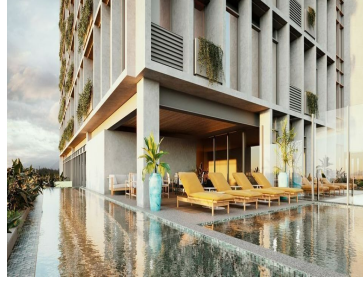

¡ENCONTRAMOS EL LUGAR PERFECTO PARA TI!

www.pinmx.com