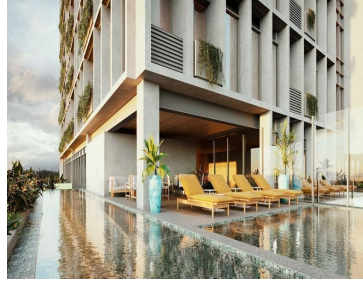

¡ENCONTRAMOS EL LUGAR PERFECTO PARA TI!

www.pinmx.com