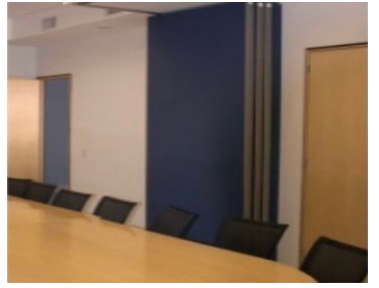

### COMENTARIOS DEL VENDEDOR

OFICINA RENTA / VENTA MARIO PANI 750 • SANTA FE 203 m2 5 lugares de estacionamiento 2 privados (1 con baño propio) 3 semiprivados 12 unidades de trabajo individual Sala de juntas para 20 personas divisible con paneles aislantes) Cocineta Área de papelería e impresión Aire acondicionado central Mobiliario Haworth (Papsa) Baño privado adicional al edificio TOTALMENTE AMUEBLADA PRECIO RENTA MENSUAL \$3,900 USD. EasyBroker ID: EB-MS1702