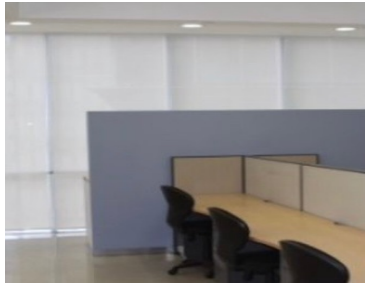

www.pinnmx.com