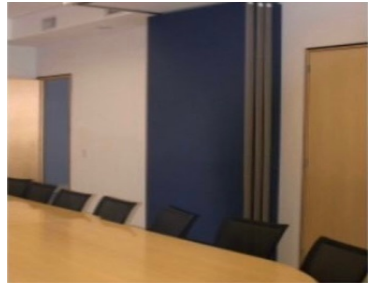

www.pinnmx.com