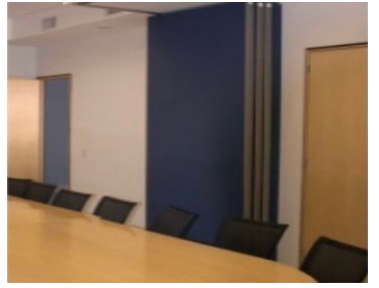

www.pinnmx.com