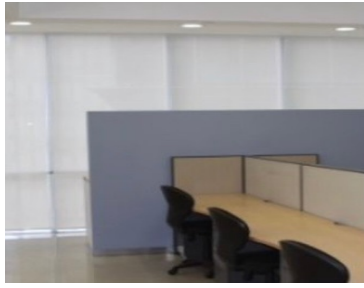

### COMENTARIOS DEL VENDEDOR

OFICINA RENTA / VENTA MARIO PANI 750 • SANTA FE 203 m2 5 lugares de estacionamiento 2 privados (1 con baño propio) 3 semiprivados 12 unidades de trabajo individual Sala de juntas para 20 personas divisible con paneles aislantes) Cocineta Área de papelería e impresión Aire acondicionado central Mobiliario Haworth (Papsa) Baño privado adicional al edificio TOTALMENTE AMUEBLADA PRECIO RENTA MENSUAL \$3,900 USD. EasyBroker ID: EB-MS1702