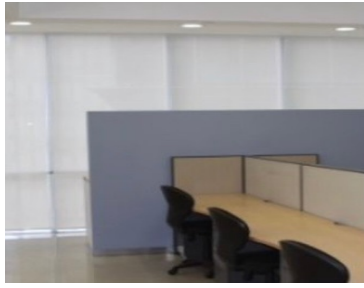

www.pinnmx.com