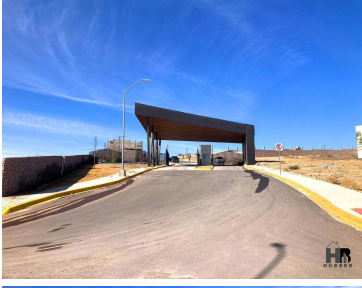

¡ENCONTRAMOS EL LUGAR PERFECTO PARA TI!

www.pinmx.com