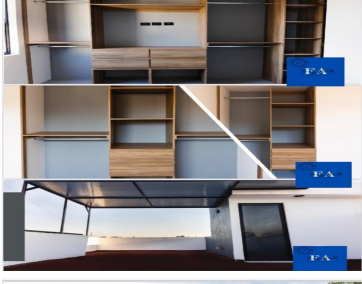

¡ENCONTRAMOS EL LUGAR PERFECTO PARA TI!

CASA TIPO

DIMENSIONES:

105 M² DE CONSTRUCCIÓN
95.04 M² TERRENO

CARACTERÍSTICAS

- 3 NIVELES
- 3 HABITACIONES
- 2 ½ BAÑOS
- 2 AUTOS
- COCINA INTEGRAL EQUIPADA CON BARRA DE GRANITO
- ROOF GARDEN TECHADO
- CISTERNA 6,000 L.

- 100% DE CONSTRUCCIÓN
- 100% DE TERMINADO
- 2 BAÑOS
- 2 CUARTOS
- 2 BARRIOS
- COCINA INTEGRAL CON FREGADERO
- PATIO/JARDÍN TRABAJOS
- CISTERNA
- CUARTO DE LAVADO

\$1,299,999 MXN

- 100% DE CONSTRUCCIÓN
- 100% DE TERMINADO
- 2 BAÑOS
- 2 CUARTOS
- 2 BARRIOS
- COCINA INTEGRAL
- COCINA DE APOYO
- ROOM GARDEN
- PATIO/JARDÍN TRABAJOS
- CISTERNA
- CUARTO DE LAVADO