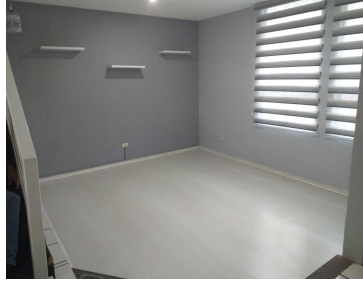

¡ENCONTRAMOS EL LUGAR PERFECTO PARA TI!

www.pinmx.com