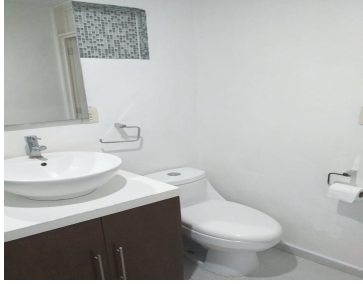

¡ENCONTRAMOS EL LUGAR PERFECTO PARA TI!

www.pinmx.com