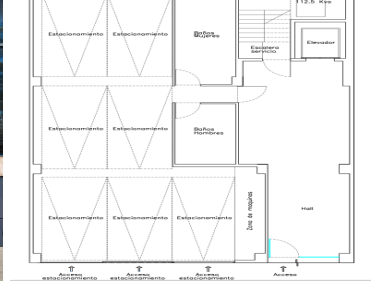

COMENTARIOS DEL VENDEDOR

Oficina en Renta en Edificio Corporativo en Cuauhtémoc con Inmejorable ubicación 179.04 m2 11.47 m de frente Edificio de Oficinas de 5 niveles con fachada de Vidrio y Balcón en cada piso, se cuenta con Lobby y Seguridad Controlada, Elevador y Estacionamiento, Baños para Hombre y Mujeres. En Planta Baja, Escaleras de Servicio y Baños en Cada Nivel. Superficie Total del Terreno : 199.49 m2 Planta baja: 194.58 m2 aprox.. Disponibles Nivel 2: 179.04 m2 aprox. Nivel 3: 179.04 m2 aprox. Nivel 4: 179.04 m2 aprox. Estacionamiento: 5 cajones por piso + IVA. EasyBroker ID: EB-JF0165

 0  1   179.04  5 

DATOS DEL VENDEDOR

Nombre: moises@mcuadrados.com

Télefono:5533438481

¡ENCONTRAMOS EL LUGAR PERFECTO PARA TI!

PLANTA SEGUNDO NIVEL

PLANTA TERCER NIVEL

PLANTA CUARTO NIVEL