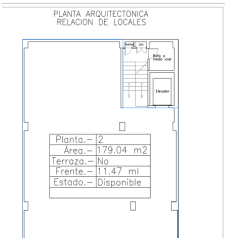

COMENTARIOS DEL VENDEDOR

Oficina en Renta en Edificio Corporativo en Cuauhtémoc con Inmejorable ubicación 179.04 m2 11.47 m de frente Edificio de Oficinas de 5 niveles con fachada de Vidrio y Balcón en cada piso, se cuenta con Lobby y Seguridad Controlada, Elevador y Estacionamiento, Baños para Hombre y Mujeres. En Planta Baja, Escaleras de Servicio y Baños en Cada Nivel. Superficie Total del Terreno : 199.49 m2 Planta baja: 194.58 m2 aprox.. Disponibles Nivel 2: 179.04 m2 aprox. Nivel 3: 179.04 m2 aprox. Nivel 4: 179.04 m2 aprox. Estacionamiento: 5 cajones por piso + IVA. EasyBroker ID: EB-JF0165

 0  1   179.04  5 

DATOS DEL VENDEDOR

Nombre: moises@mcuadrados.com

Télefono:5533438481

¡ENCONTRAMOS EL LUGAR PERFECTO PARA TI!

PLANTA SEGUNDO NIVEL

PLANTA TERCER NIVEL

PLANTA CUARTO NIVEL