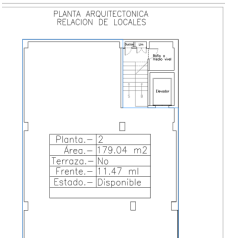

COMENTARIOS DEL VENDEDOR

Oficina en Renta en Edificio Corporativo en Cuauhtémoc con Inmejorable ubicación 179.04 m2 11.47 m de frente Edificio de Oficinas de 5 niveles con fachada de Vidrio y Balcón en cada piso, se cuenta con Lobby y Seguridad Controlada, Elevador y Estacionamiento, Baños para Hombre y Mujeres. En Planta Baja, Escaleras de Servicio y Baños en Cada Nivel. Superficie Total del Terreno : 199.49 m2 Planta baja: 194.58 m2 aprox.. Disponibles Nivel 2: 179.04 m2 aprox. Nivel 3: 179.04 m2 aprox. Nivel 4: 179.04 m2 aprox. Estacionamiento: 5 cajones por piso + IVA. EasyBroker ID: EB-JF0165

 0  1   179.04  5 

DATOS DEL VENDEDOR

Nombre: moises@mcuadrados.com

Télefono:5533438481

¡ENCONTRAMOS EL LUGAR PERFECTO PARA TI!

PLANTA SEGUNDO NIVEL

PLANTA TERCER NIVEL

PLANTA CUARTO NIVEL