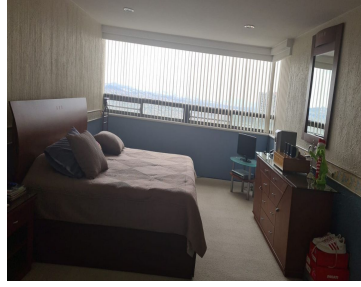

¡ENCONTRAMOS EL LUGAR PERFECTO PARA TI!

www.pinmx.com