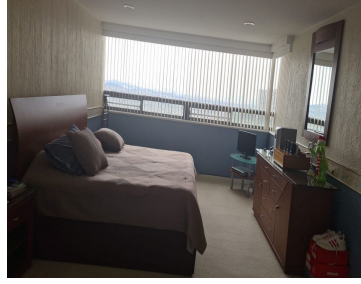

¡ENCONTRAMOS EL LUGAR PERFECTO PARA TI!

www.pinmx.com