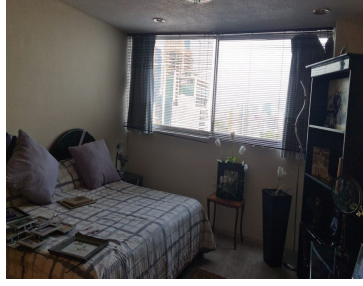

¡ENCONTRAMOS EL LUGAR PERFECTO PARA TI!

www.pinmx.com