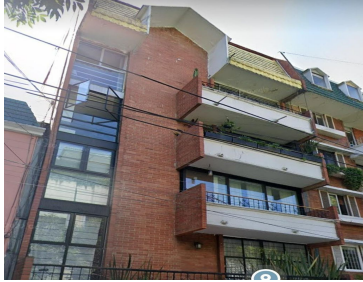

¡ENCONTRAMOS EL LUGAR PERFECTO PARA TI!

www.pinmx.com