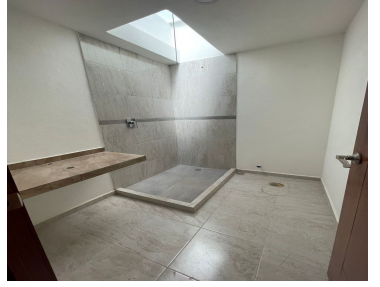

¡ENCONTRAMOS EL LUGAR PERFECTO PARA TI!

www.pinmx.com