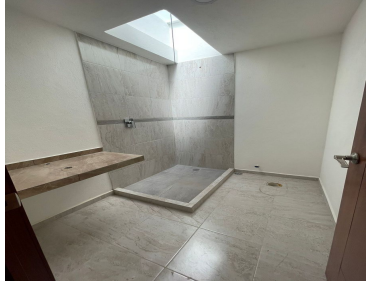

¡ENCONTRAMOS EL LUGAR PERFECTO PARA TI!

www.pinmx.com