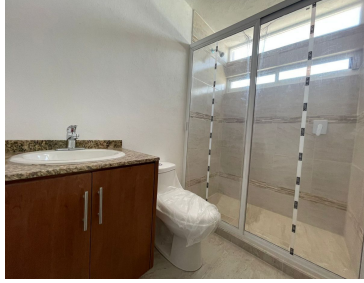

¡ENCONTRAMOS EL LUGAR PERFECTO PARA TI!

www.pinmx.com