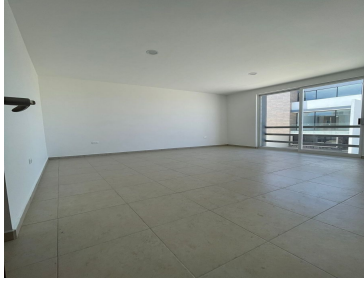

¡ENCONTRAMOS EL LUGAR PERFECTO PARA TI!

www.pinmx.com