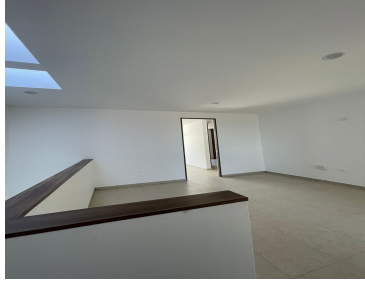

¡ENCONTRAMOS EL LUGAR PERFECTO PARA TI!

www.pinmx.com