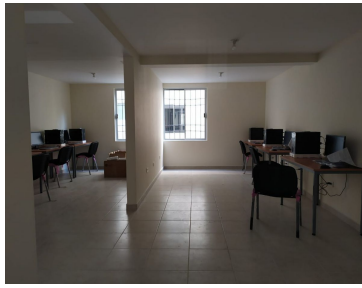

www.pinmx.com