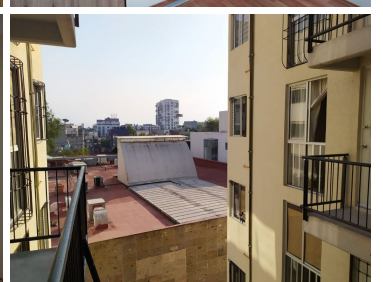

DATOS DEL VENDEDOR

Nombre: casavallo.bienesraices@gmail

Télefono:5581116730

¡ENCONTRAMOS EL LUGAR PERFECTO PARA TI!