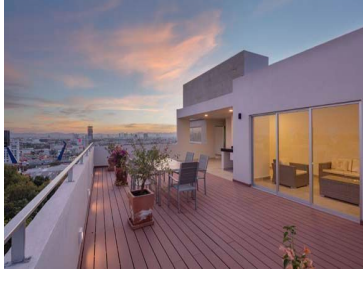

¡ENCONTRAMOS EL LUGAR PERFECTO PARA TI!

www.pinmx.com