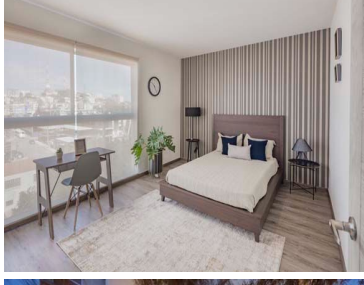

¡ENCONTRAMOS EL LUGAR PERFECTO PARA TI!

www.pinmx.com