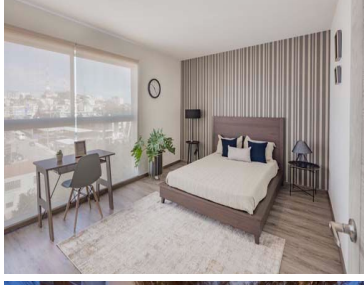

¡ENCONTRAMOS EL LUGAR PERFECTO PARA TI!

www.pinmx.com