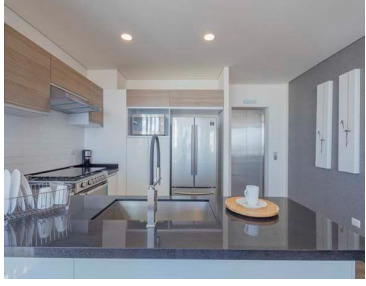

¡ENCONTRAMOS EL LUGAR PERFECTO PARA TI!

www.pinmx.com