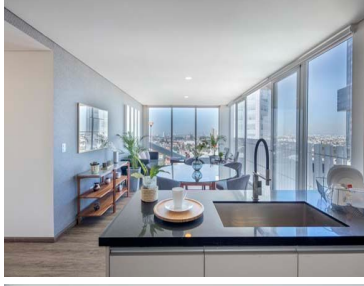

¡ENCONTRAMOS EL LUGAR PERFECTO PARA TI!

www.pinmx.com