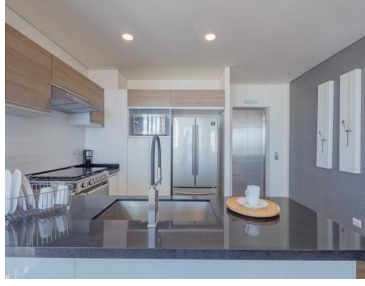

¡ENCONTRAMOS EL LUGAR PERFECTO PARA TI!

www.pinmx.com