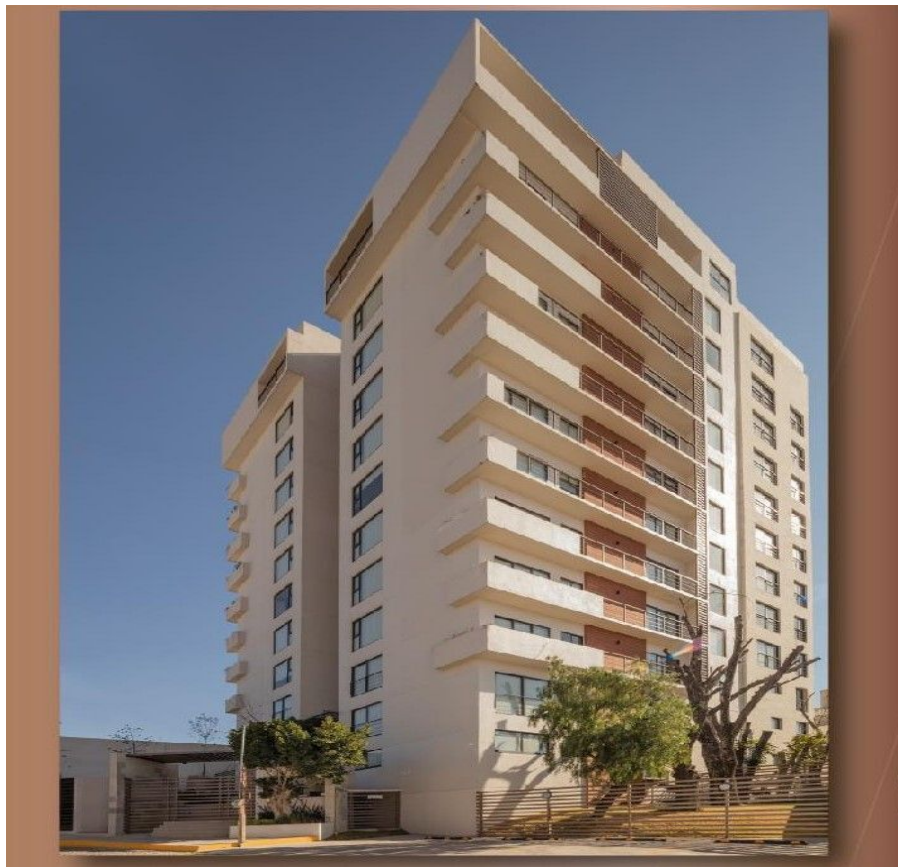

¡ENCONTRAMOS EL LUGAR PERFECTO PARA TI!

Código:
23636

\$ 5,915,175.00 MXN

¡ENCONTRAMOS EL LUGAR PERFECTO PARA TI!

DEPARTAMENTOS EN VENTA ZONA ANZURES MUY CERCA DE PARQUE ECOLOGICO

Calle: Col: Anzures,
Puebla, Puebla

COMENTARIOS DEL VENDEDOR

Torre Anzures hace posible regresar a vivir en una zona de gran tradición, con los beneficios de la vida moderna. Por su ubicación, diseño, amenidades, seguridad y comodidad se convierte en la mejor opción para disfrutar de una experiencia memorable con tu familia. Aquí se escribirán nuevas historias, se crearán tradiciones y se vivirán momentos. Características: • 227.16 m2 habitables • Sala • Comedor • Cocina • Alacena • Terraza • 12 baño de visitas • Recámara principal con vestidor y baño completo • Recámara secundaria con vestidor y baño completo • Tercera recámara • Baño completo • 3 cajones de estacionamiento • Bodega en sótano *Cambio de precio, sin previo aviso.
EasyBroker ID: EB-LF1195