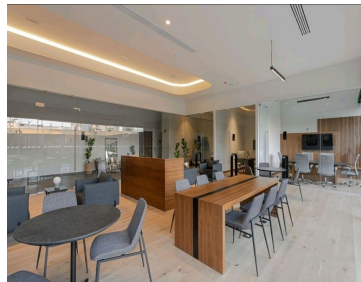

DATOS DEL VENDEDOR

Nombre: jabo.inmobiliaria@gmail.co

Télefono:2227052540

¡ENCONTRAMOS EL LUGAR PERFECTO PARA TI!

www.pinmx.com