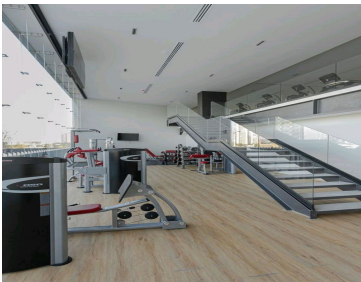

DATOS DEL VENDEDOR

Nombre: jabo.inmobiliaria@gmail.co

Télefono:2227052540

¡ENCONTRAMOS EL LUGAR PERFECTO PARA TI!

www.pinmx.com