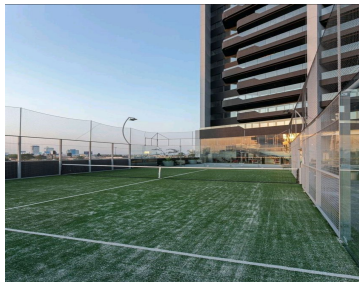

DATOS DEL VENDEDOR

Nombre: jabo.inmobiliaria@gmail.co

Télefono:2227052540

¡ENCONTRAMOS EL LUGAR PERFECTO PARA TI!

www.pinmx.com