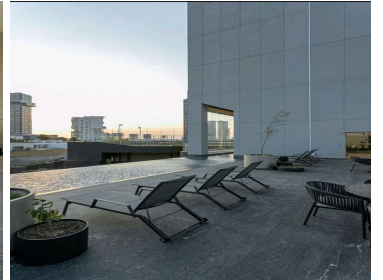

DATOS DEL VENDEDOR

Nombre: jabo.inmobiliaria@gmail.co

Télefono:2227052540

¡ENCONTRAMOS EL LUGAR PERFECTO PARA TI!

www.pinmx.com