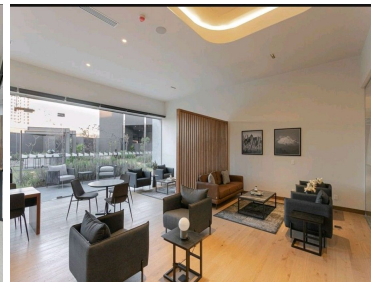

DATOS DEL VENDEDOR

Nombre: jabo.inmobiliaria@gmail.com

Télefono:2227052540

¡ENCONTRAMOS EL LUGAR PERFECTO PARA TI!

www.pinmx.com