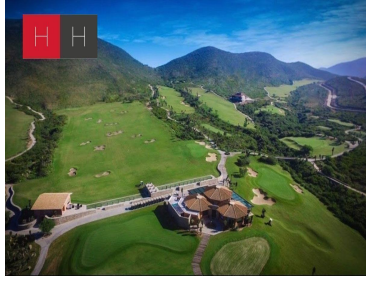

¡ENCONTRAMOS EL LUGAR PERFECTO PARA TI!

www.pinnmx.com