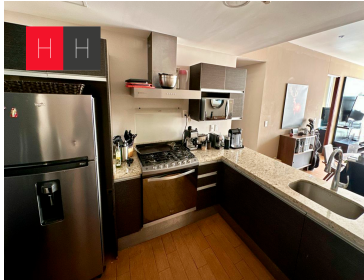

DATOS DEL VENDEDOR

Nombre: info@househunter.mx

Teléfono: 81 82982525

¡ENCONTRAMOS EL LUGAR PERFECTO PARA TI!

www.pinmx.com