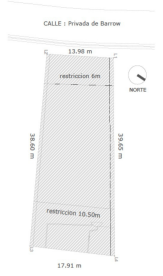

www.pinmx.com