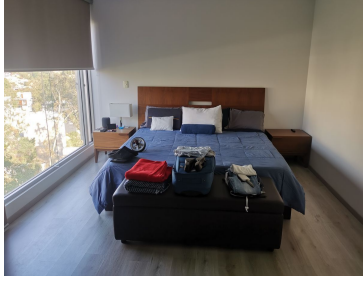

¡ENCONTRAMOS EL LUGAR PERFECTO PARA TI!

www.pinmx.com