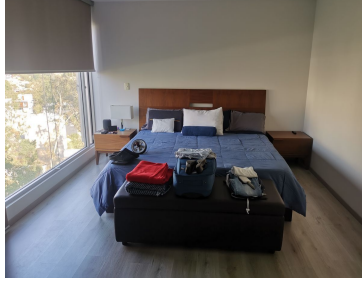

¡ENCONTRAMOS EL LUGAR PERFECTO PARA TI!

www.pinmx.com