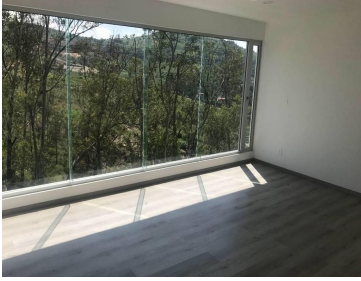

¡ENCONTRAMOS EL LUGAR PERFECTO PARA TI!

www.pinmx.com