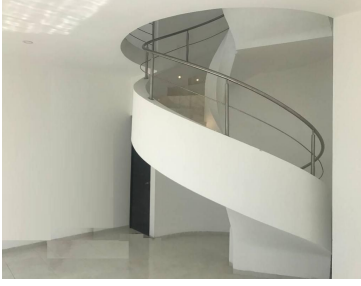

¡ENCONTRAMOS EL LUGAR PERFECTO PARA TI!

www.pinmx.com