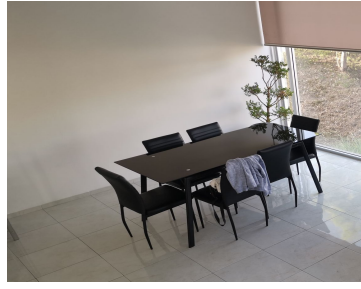

¡ENCONTRAMOS EL LUGAR PERFECTO PARA TI!

www.pinmx.com