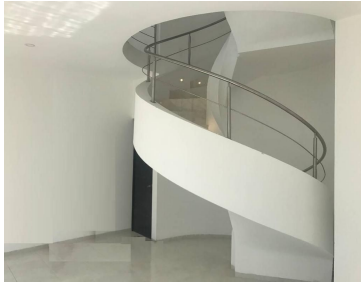

¡ENCONTRAMOS EL LUGAR PERFECTO PARA TI!

www.pinmx.com