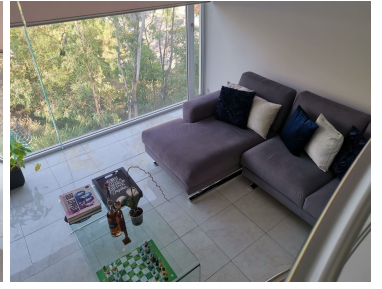

¡ENCONTRAMOS EL LUGAR PERFECTO PARA TI!

www.pinmx.com