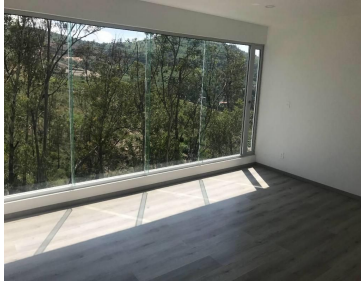

¡ENCONTRAMOS EL LUGAR PERFECTO PARA TI!

www.pinmx.com