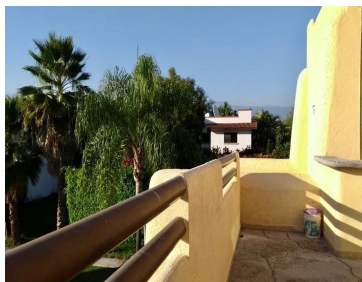

DATOS DEL VENDEDOR

Nombre: boutiqueinmobiliariamx@gmail.com

Teléfono:5535587491

¡ENCONTRAMOS EL LUGAR PERFECTO PARA TI!

www.pinmx.com