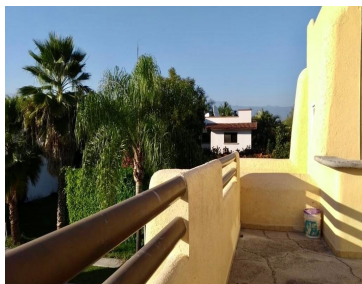

DATOS DEL VENDEDOR

Nombre: boutiqueinmobiliariamx@gmail.com

Teléfono:5535587491

¡ENCONTRAMOS EL LUGAR PERFECTO PARA TI!

www.pinmx.com