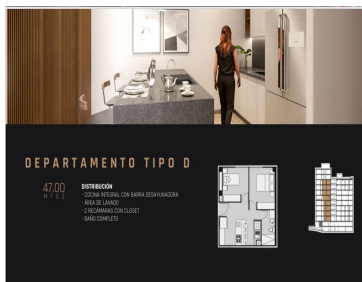

DATOS DEL VENDEDOR

Nombre: direccion@hhbienesraices.com

Teléfono: 3310574977 - 331057488

¡ENCONTRAMOS EL LUGAR PERFECTO PARA TI!

www.pinmx.com