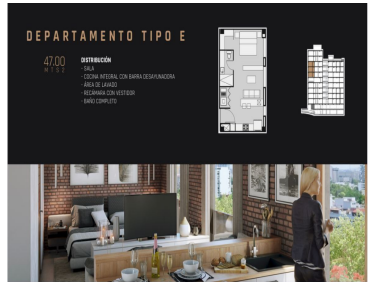

DATOS DEL VENDEDOR

Nombre: direccion@hhbienesraices.com

Teléfono: 3310574977 - 331057488

¡ENCONTRAMOS EL LUGAR PERFECTO PARA TI!

www.pinmx.com