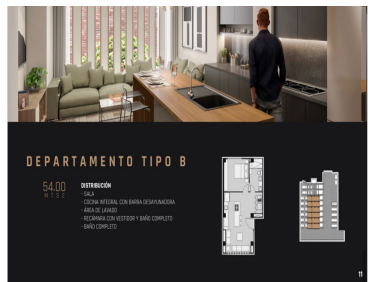

DATOS DEL VENDEDOR

Nombre: direccion@hhbienesraices.com

Teléfono: 3310574977 - 331057488

¡ENCONTRAMOS EL LUGAR PERFECTO PARA TI!

www.pinmx.com