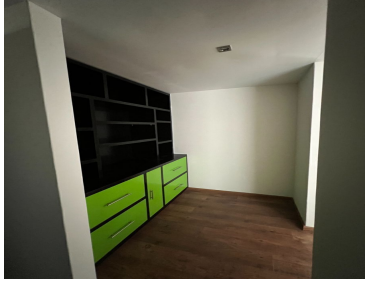

¡ENCONTRAMOS EL LUGAR PERFECTO PARA TI!

www.pinnmx.com