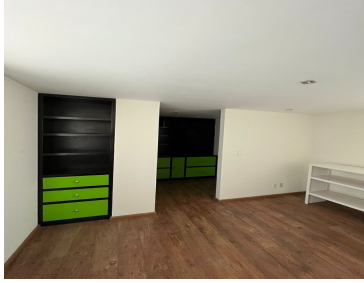

¡ENCONTRAMOS EL LUGAR PERFECTO PARA TI!

www.pinnmx.com