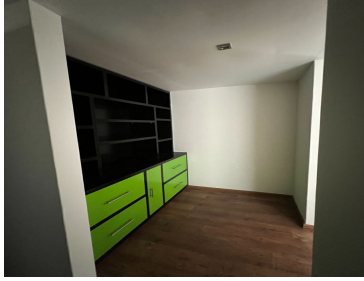

¡ENCONTRAMOS EL LUGAR PERFECTO PARA TI!

www.pinnmx.com