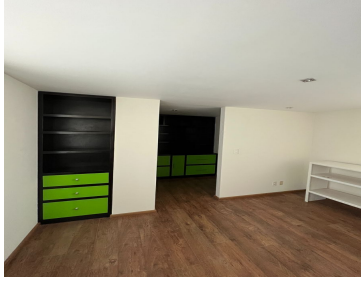

¡ENCONTRAMOS EL LUGAR PERFECTO PARA TI!

www.pinnmx.com