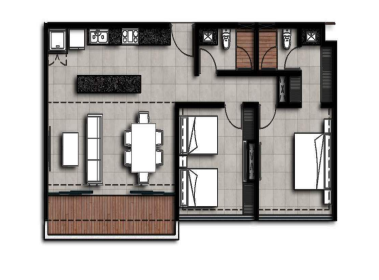

DATOS DEL VENDEDOR

Nombre: informacion@globalrealty.com

Télefono:9992854788

¡ENCONTRAMOS EL LUGAR PERFECTO PARA TI!

www.pinmx.com