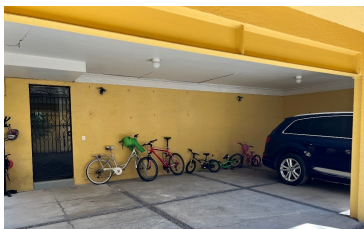

www.pinmx.com