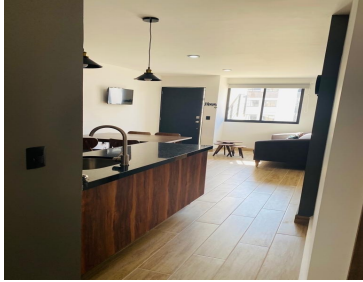

DATOS DEL VENDEDOR

Nombre: sandra.bocanegra@zinssa.c

Télefono:4427922703

¡ENCONTRAMOS EL LUGAR PERFECTO PARA TI!

www.pinmx.com