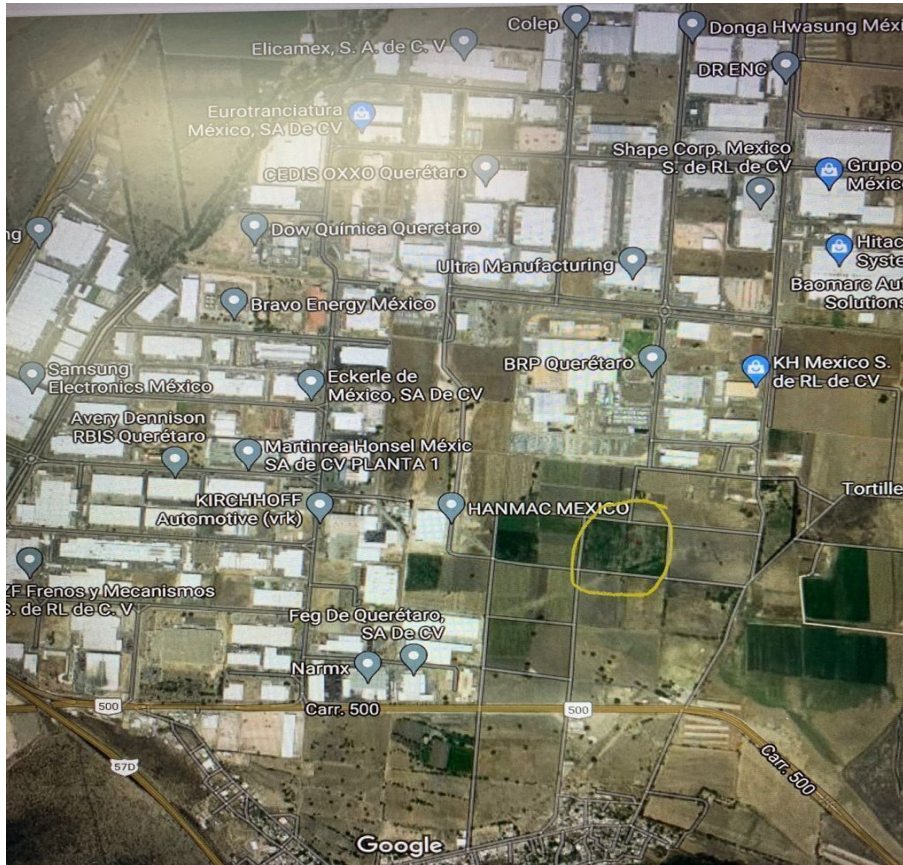

¡ENCONTRAMOS EL LUGAR PERFECTO PARA TI!

Código:
23751

$ 1,780.00 MXN

¡ENCONTRAMOS EL LUGAR PERFECTO PARA TI!

Oportunidad de inversión para empresas.

Calle: Gabriel leyva - santa catalina **Col:** Parque Industrial Querétaro, Querétaro, Querétaro

COMENTARIOS DEL VENDEDOR

Terreno plano en la zona industrial de queretaro. 5 hectáreas con uso de suelo, comercial y agrario, justo atrás del parque industrial distrito Querétaro, donde se encuentran grandes Empresas y fabricas, nacionales e internacionales. Calles no pavimentadas, calles blancas con opción a negociar con dueños aledaños en el caso de querer adquirir más hectáreas. El terreno cuenta con titulo de propiedad y todo pagado. Precio $1780 m2. EasyBroker ID: EB-MP1405

DATOS DEL VENDEDOR

Nombre: sandra.bocanegra@zinssa.com

Télefono:4427922703