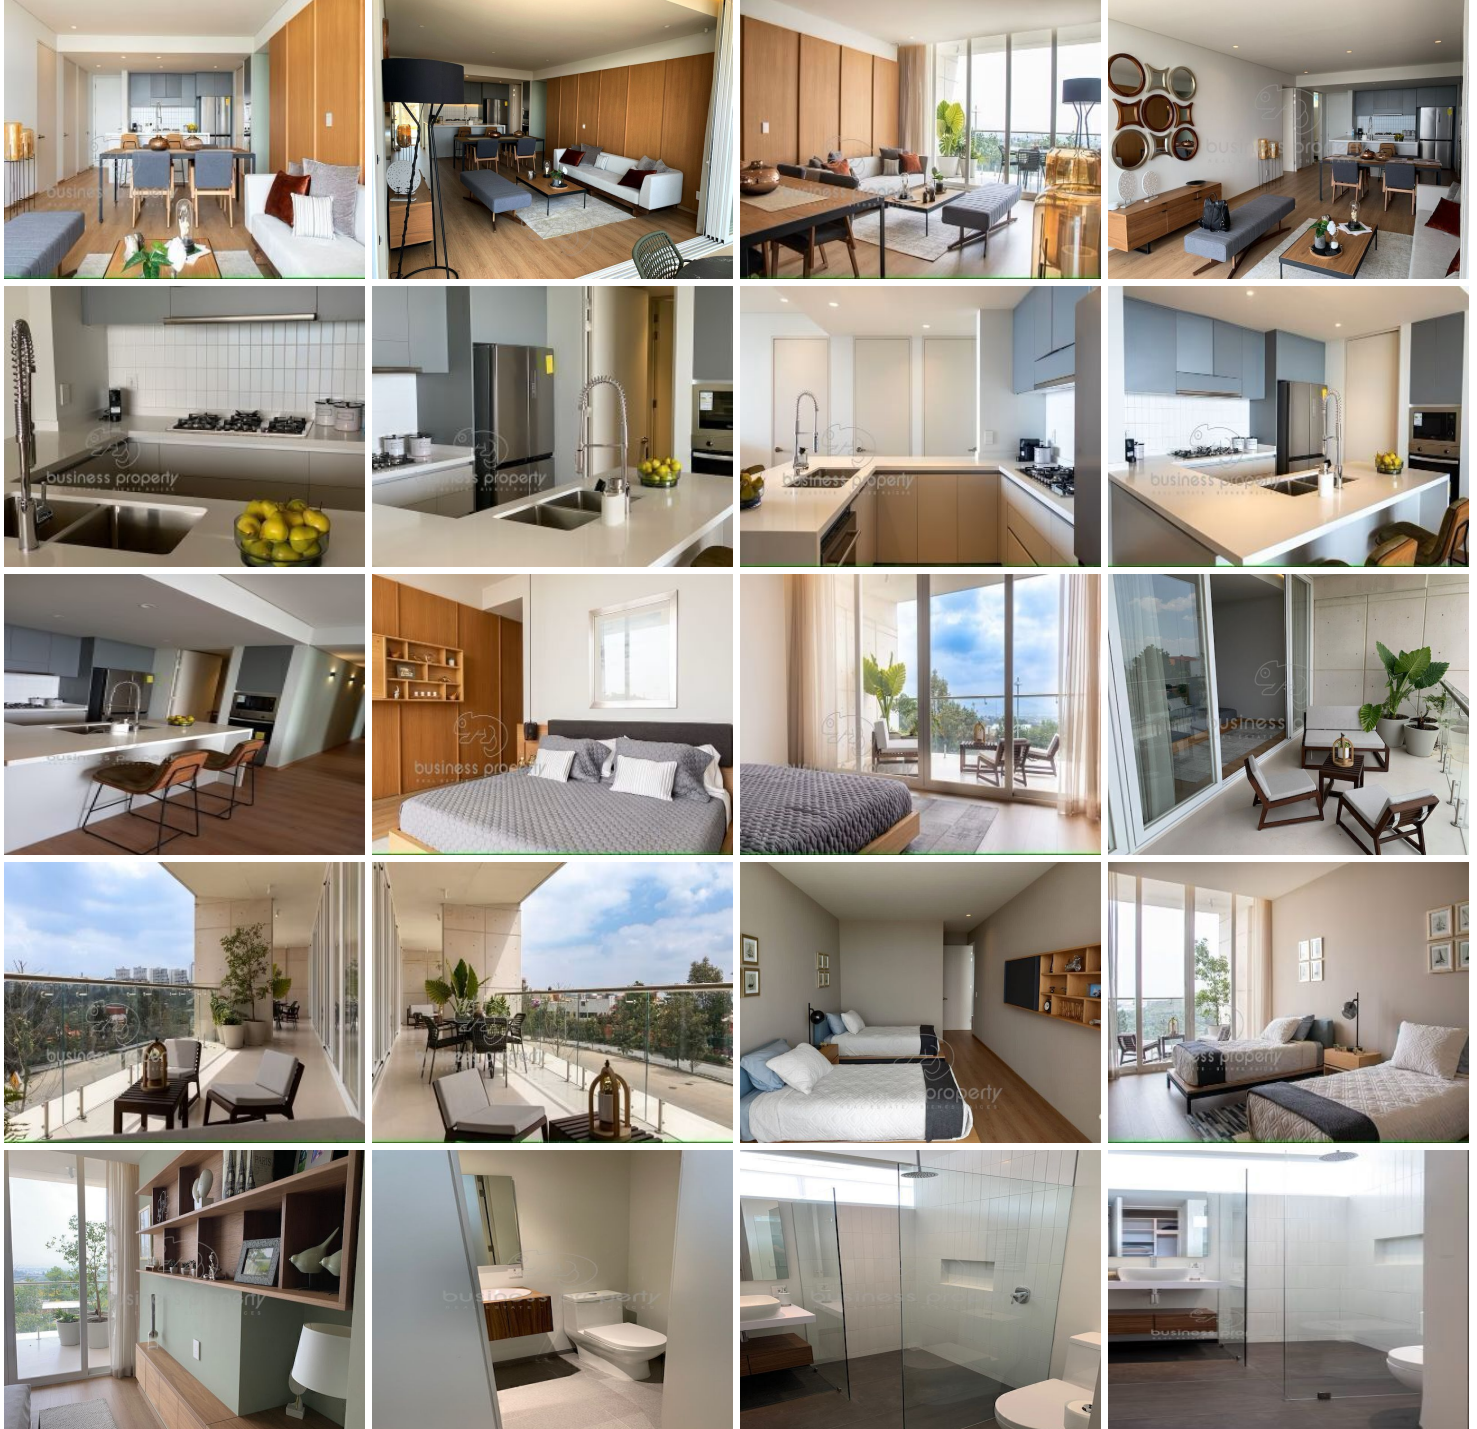

DATOS DEL VENDEDOR

Nombre: alfredo.monjaraz@businessproperty

Télefono:5578120432

¡ENCONTRAMOS EL LUGAR PERFECTO PARA TI!

www.pinmx.com