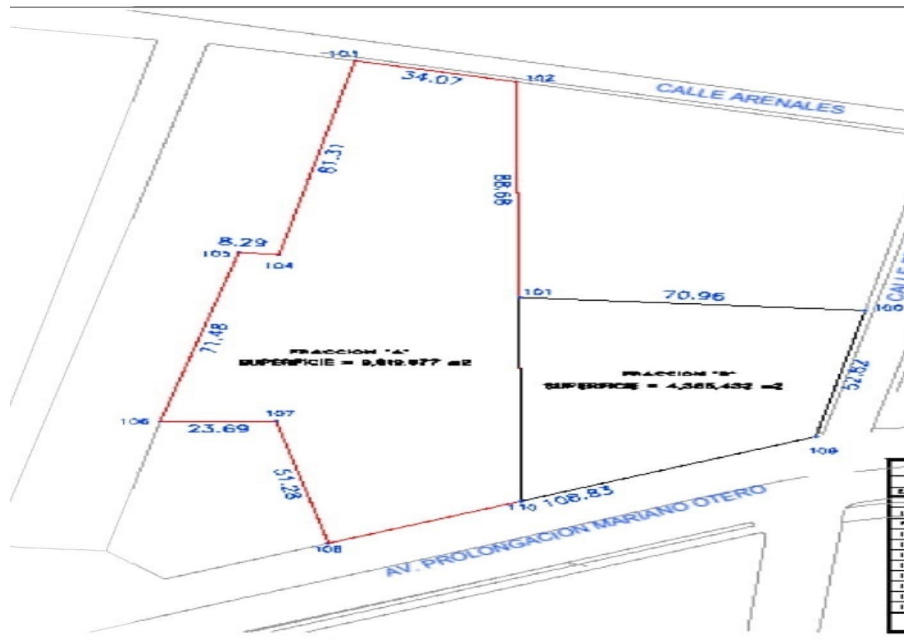

¡ENCONTRAMOS EL LUGAR PERFECTO PARA TI!

Código:
23793

\$ 16,000.00 MXN

¡ENCONTRAMOS EL LUGAR PERFECTO PARA TI!

SE VENDE TERRENO - ZONA ARENALES TAPATÍOS, PERIFERICO

Calle: Col: Arenales Tapatíos,
Zapopan, Jalisco

COMENTARIOS DEL VENDEDOR

SON 2 PREDIOS, EN CONJUNTO DAN 9,519 M² - SE PUEDE VENDER EN CONJUNTO O CADA PREDIO POR SEPARADO. -DOCUMENTACION EN REGLA. -USO DE SUELO COMERCIAL O MIXTO. PREDIO #1 TIENE FRENTE HACIA MARIANO OTERO. PREDIO #2 TIENE FRENTE HACIA AVENIDA ARENALES. PREDIO #3 ESTA VENDIDO SE ESTA CONSTRUYENDO UNA PLAZA COMERCIAL CON LOCATARIOS COMO: VINOS Y LICORES LA PLAYA, LITTLE CAESARS, PASTELERIA NEUFELD, CAFE DE CORDOBA... EasyBroker ID: EB-MN3980