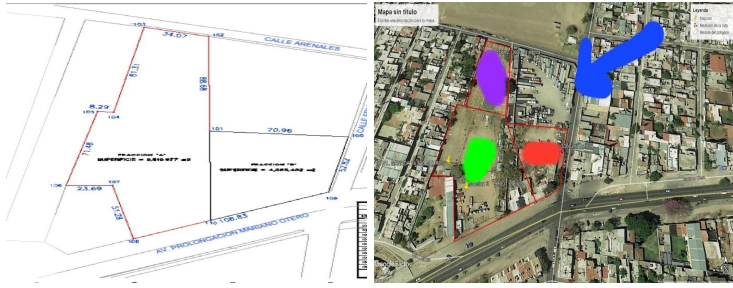

www.pinmx.com