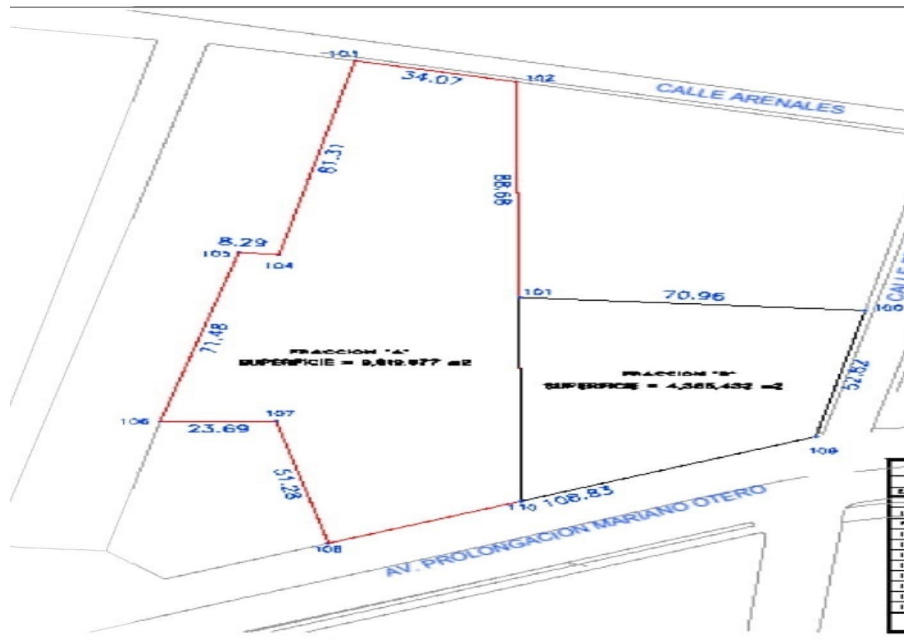

¡ENCONTRAMOS EL LUGAR PERFECTO PARA TI!

Código:
23793

\$ 16,000.00 MXN

¡ENCONTRAMOS EL LUGAR PERFECTO PARA TI!

SE VENDE TERRENO - ZONA ARENALES TAPATIOS, PERIFERICO

Calle: Col: Arenales Tapatíos,
Zapopan, Jalisco

COMENTARIOS DEL VENDEDOR

SON 2 PREDIOS, EN CONJUNTO DAN 9,519 M2 - SE PUEDE VENDER EN CONJUNTO O CADA PREDIO POR SEPARADO. -DOCUMENTACION EN REGLA. -USO DE SUELO COMERCIAL O MIXTO. PREDIO #1 TIENE FRENTE HACIA MARIANO OTERO PREDIO #2 TIENE FRENTE HACIA AVENIDA ARENALES . PREDIO #3 ESTA VENDIDO SE ESTA CONSTRUYENDO UNA PLAZA COMERCIAL CON LOCATARIOS COMO: VINOS Y LICORES LA PLAYA, LITTLE CAESARS, PASTELERIA NEUFELD, CAFE DE CORDOBA... EasyBroker ID: EB-MN3980