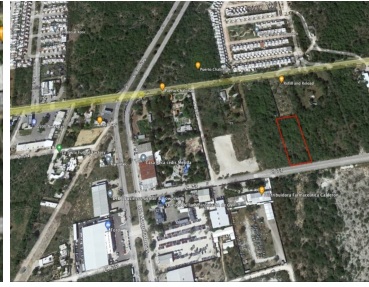

¡ENCONTRAMOS EL LUGAR PERFECTO PARA TI!

www.pinnmx.com