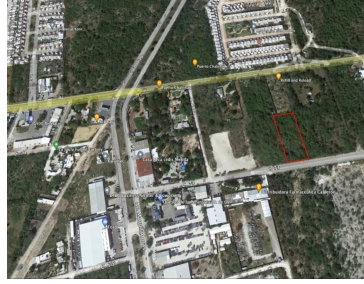

¡ENCONTRAMOS EL LUGAR PERFECTO PARA TI!

www.pinmx.com