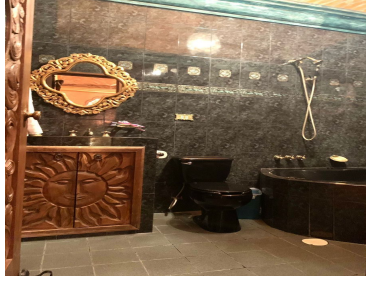

¡ENCONTRAMOS EL LUGAR PERFECTO PARA TI!

www.pinmx.com