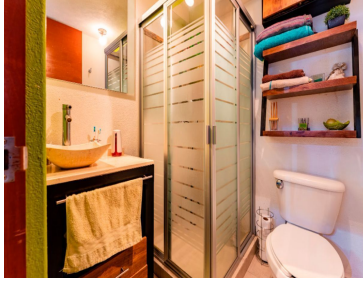

¡ENCONTRAMOS EL LUGAR PERFECTO PARA TI!

www.pinmx.com