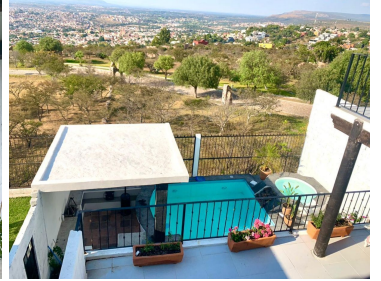

DATOS DEL VENDEDOR

Nombre: info@silviasanches-realestate

Télefono:+524151533805

¡ENCONTRAMOS EL LUGAR PERFECTO PARA TI!

www.pinmx.com