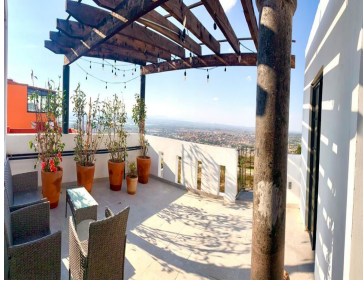

DATOS DEL VENDEDOR

Nombre: info@silviasanches-realestate

Télefono:+524151533805

¡ENCONTRAMOS EL LUGAR PERFECTO PARA TI!

www.pinmx.com