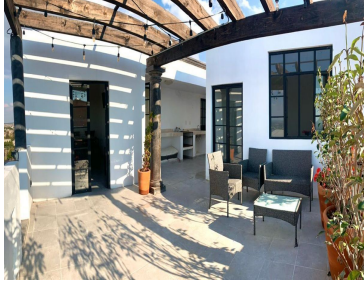

DATOS DEL VENDEDOR

Nombre: info@silviasanches-realestate

Télefono:+524151533805

¡ENCONTRAMOS EL LUGAR PERFECTO PARA TI!

www.pinmx.com