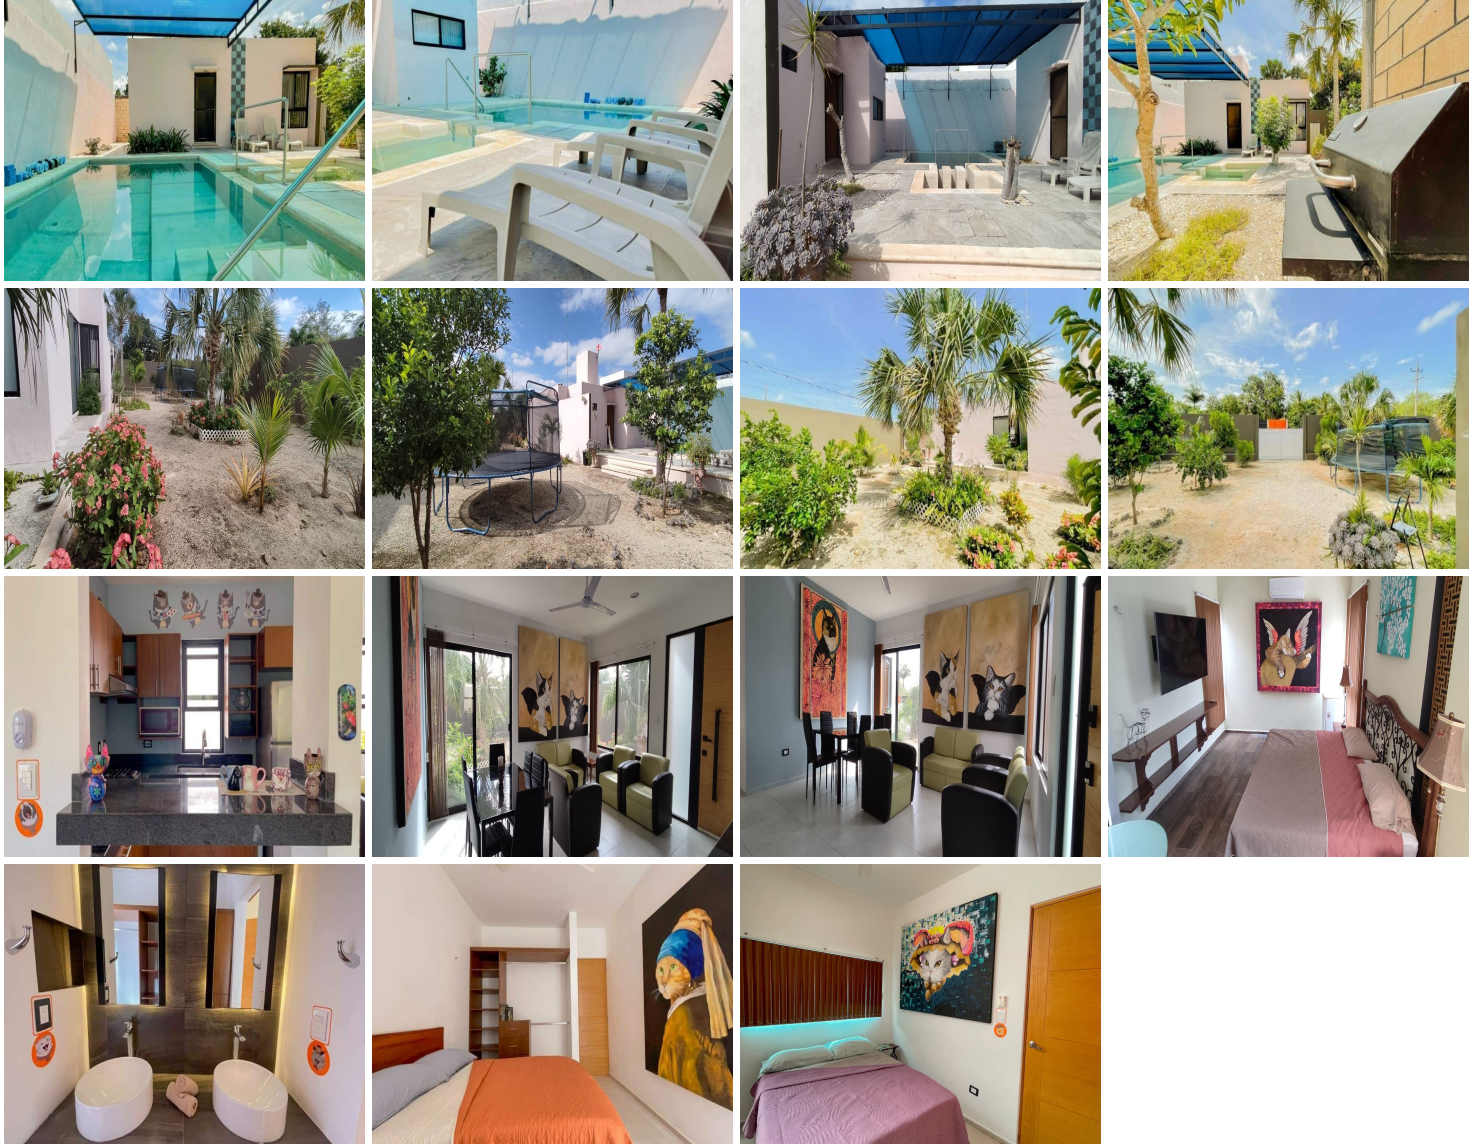

DATOS DEL VENDEDOR

Nombre: armandocampos@roiinmobiliar

Teléfono:+52 9992 113656

¡ENCONTRAMOS EL LUGAR PERFECTO PARA TI!

www.pinmx.com