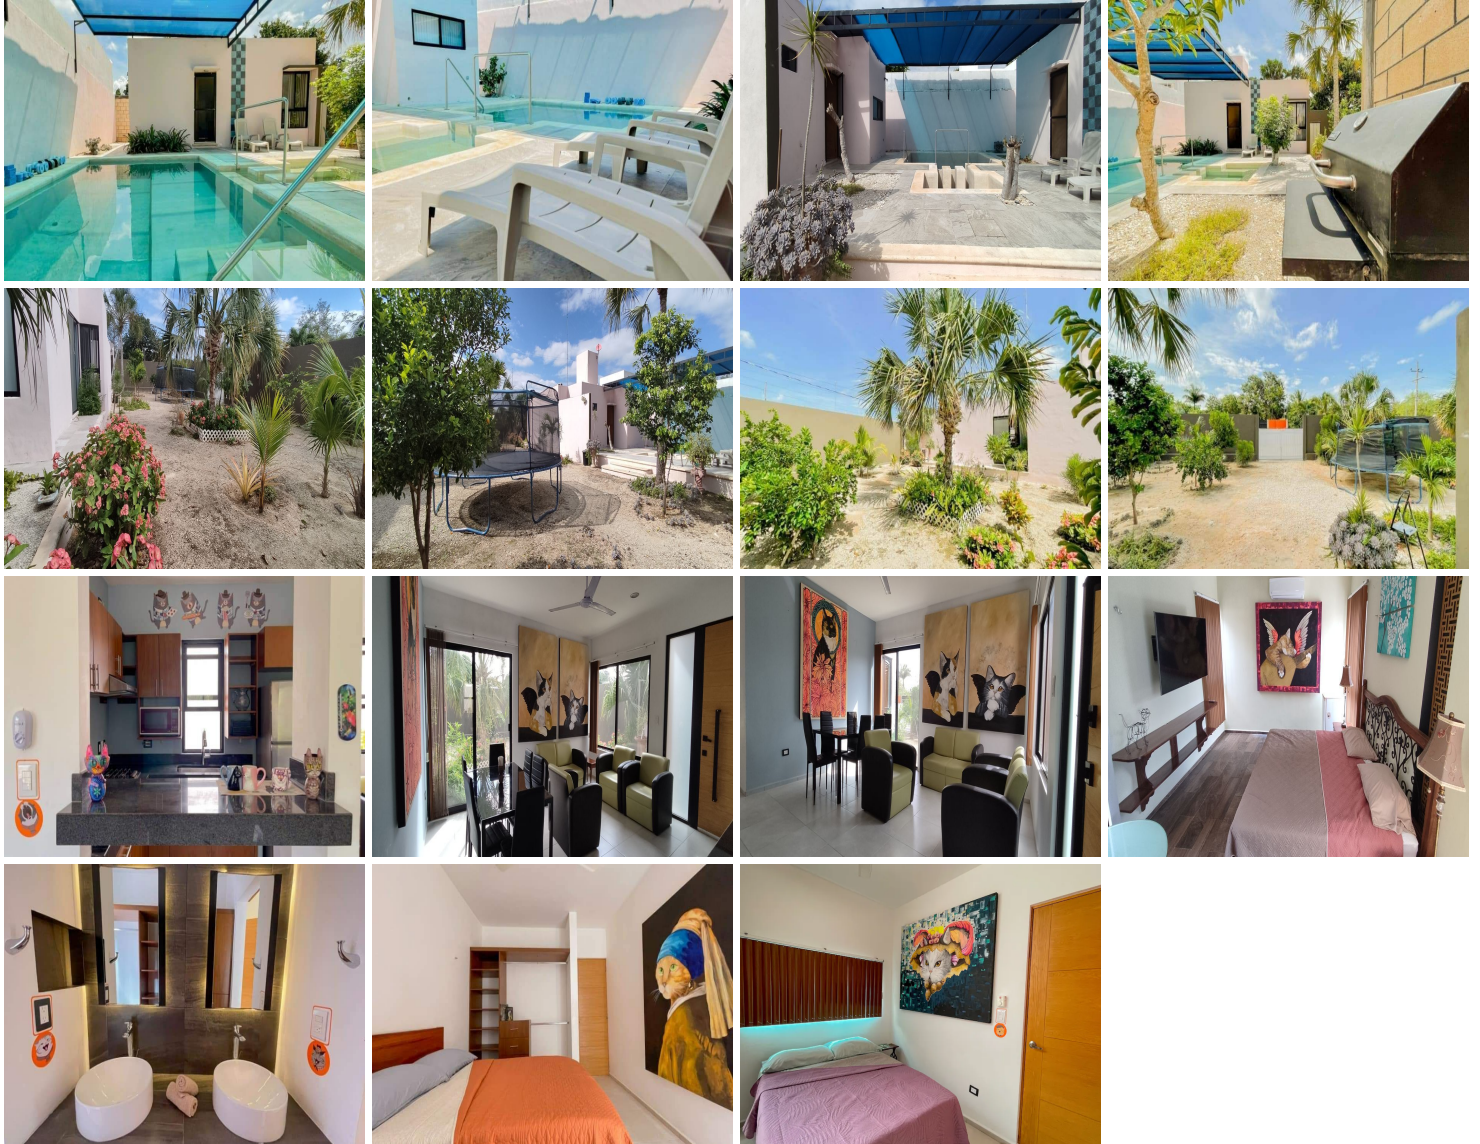

DATOS DEL VENDEDOR

Nombre: armandocampos@roiinmobiliar

Teléfono:+52 9992 113656

¡ENCONTRAMOS EL LUGAR PERFECTO PARA TI!

www.pinmx.com