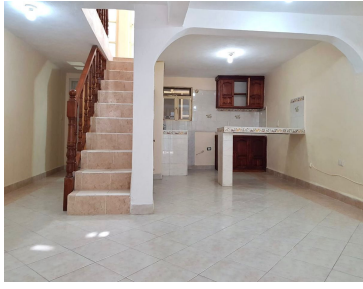

### COMENTARIOS DEL VENDEDOR

Casa con excelente ubicación a 10 minutos caminando al centro histórico en una de las zonas con mayor plusvalía, Obraje, zona bonita y tranquila. Distribuida en dos niveles con recamará principal con vestidor y baño en primer piso, dos habitaciones en planta alta con baño completo, terraza con vistas panorámicas a la ciudad y montañas. Toda la gastronomía, festivales y tradiciones de esta icónica ciudad te están esperando. Cerca de restaurantes y comercios, centros comerciales, escuelas, bancos y hospitales, áreas verdes en la zona Con acceso a las principales vías de comunicación. EasyBroker ID: EB-MS6645