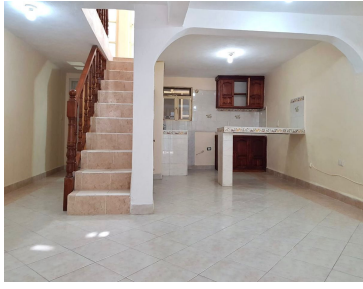

¡ENCONTRAMOS EL LUGAR PERFECTO PARA TI!

www.pinmx.com