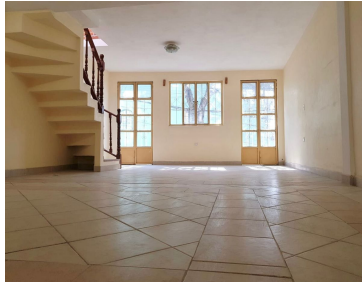

¡ENCONTRAMOS EL LUGAR PERFECTO PARA TI!

www.pinmx.com