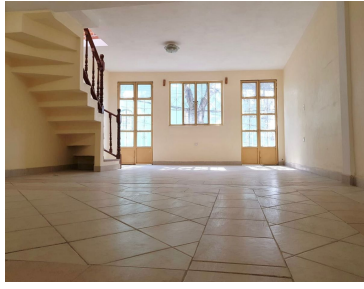

¡ENCONTRAMOS EL LUGAR PERFECTO PARA TI!

www.pinmx.com