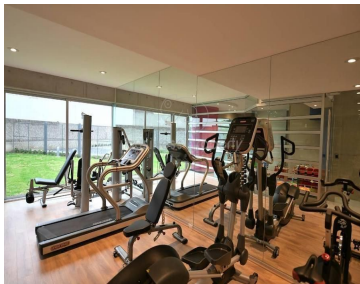

DATOS DEL VENDEDOR

Nombre: alfredo.monjaraz@businessproper

Télefono:5578120432

¡ENCONTRAMOS EL LUGAR PERFECTO PARA TI!

www.pinmx.com