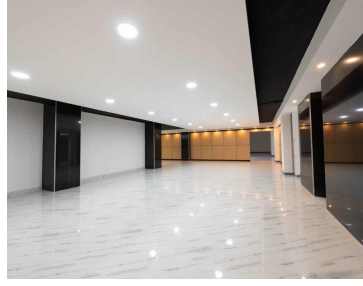

¡ENCONTRAMOS EL LUGAR PERFECTO PARA TI!

www.pinmx.com