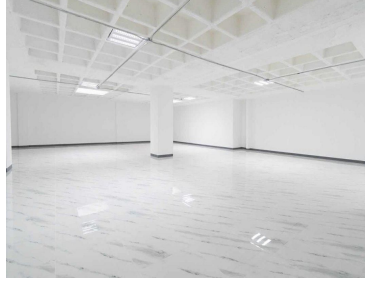

¡ENCONTRAMOS EL LUGAR PERFECTO PARA TI!

www.pinmx.com