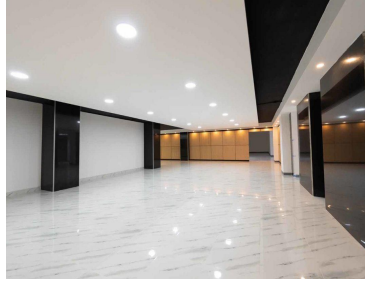

¡ENCONTRAMOS EL LUGAR PERFECTO PARA TI!

www.pinmx.com