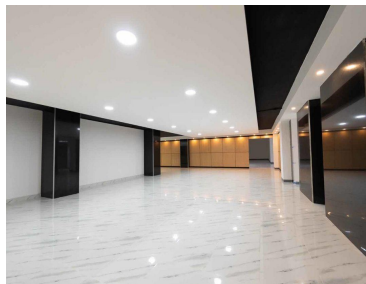

¡ENCONTRAMOS EL LUGAR PERFECTO PARA TI!

www.pinmx.com