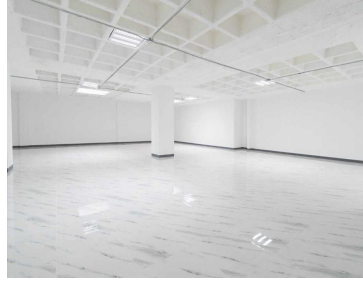

¡ENCONTRAMOS EL LUGAR PERFECTO PARA TI!

www.pinmx.com