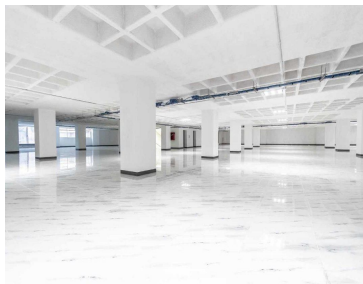

¡ENCONTRAMOS EL LUGAR PERFECTO PARA TI!

www.pinmx.com