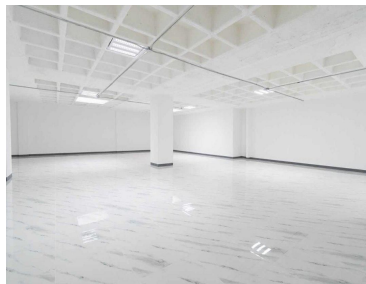

¡ENCONTRAMOS EL LUGAR PERFECTO PARA TI!

www.pinmx.com