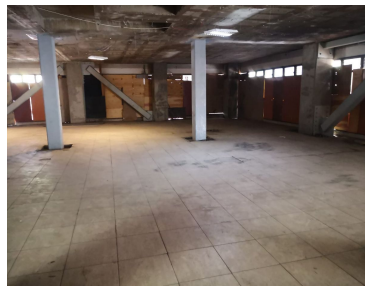

¡ENCONTRAMOS EL LUGAR PERFECTO PARA TI!

www.pinmx.com