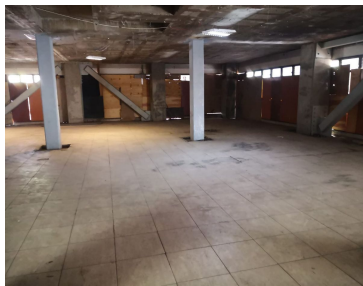

¡ENCONTRAMOS EL LUGAR PERFECTO PARA TI!

www.pinmx.com