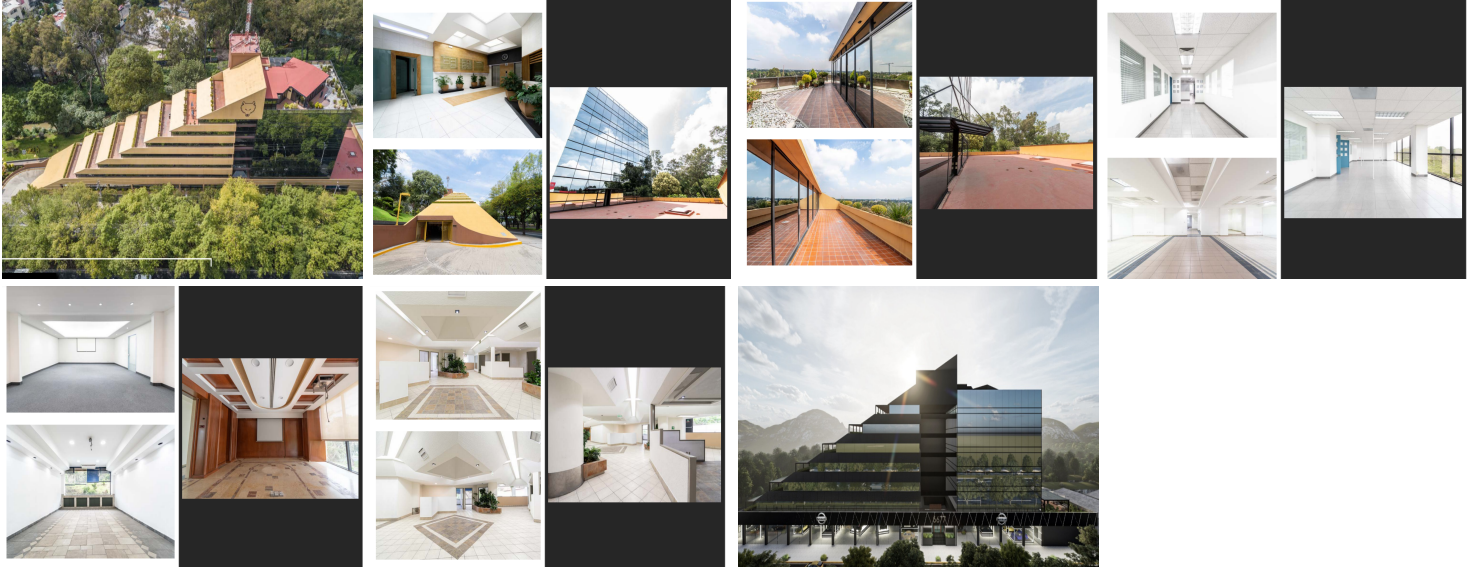

DATOS DEL VENDEDOR

Nombre: contacto@diamondinmo.co

Télefono:5612073902

¡ENCONTRAMOS EL LUGAR PERFECTO PARA TI!

www.pinmx.com