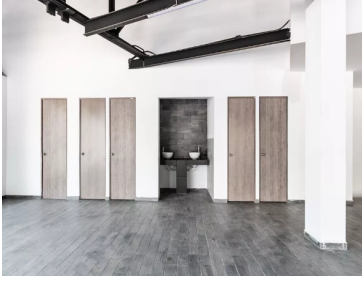

¡ENCONTRAMOS EL LUGAR PERFECTO PARA TI!

www.pinnmx.com