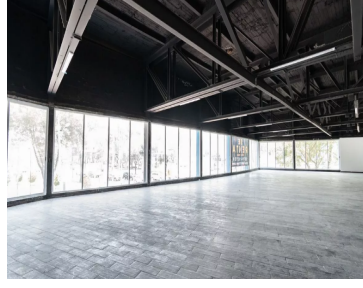

¡ENCONTRAMOS EL LUGAR PERFECTO PARA TI!

www.pinnmx.com