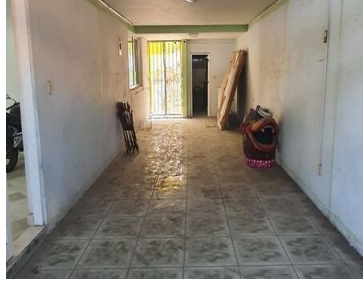

¡ENCONTRAMOS EL LUGAR PERFECTO PARA TI!

www.pinmx.com