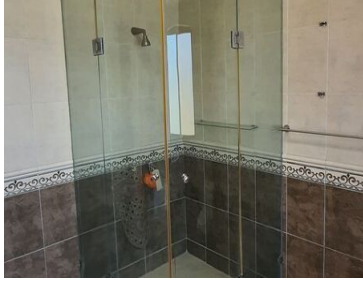

¡ENCONTRAMOS EL LUGAR PERFECTO PARA TI!

www.pinmx.com