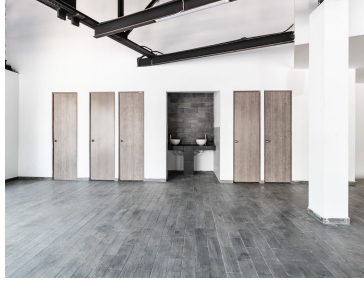

¡ENCONTRAMOS EL LUGAR PERFECTO PARA TI!

www.pinmx.com