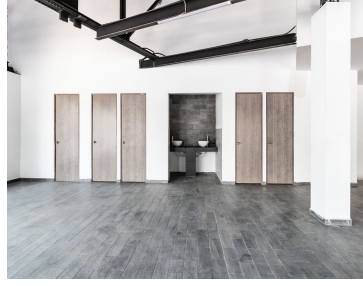

¡ENCONTRAMOS EL LUGAR PERFECTO PARA TI!

www.pinmx.com