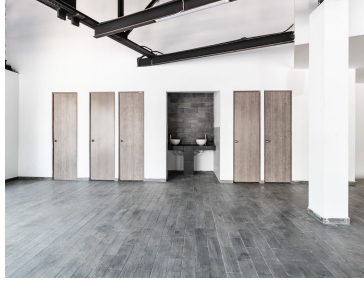

### COMENTARIOS DEL VENDEDOR

Servicios: luz, agua, drenaje y extintores. Se entrega con piso, plafón, divisiones, instalación eléctrica, voz y datos. Terreno 490.57 m2  
Construcción 974.00 m2 Disponible 425.00 m2 Renta por m2 \$350 Excelente Ubicación. EasyBroker ID: EB-MK4086