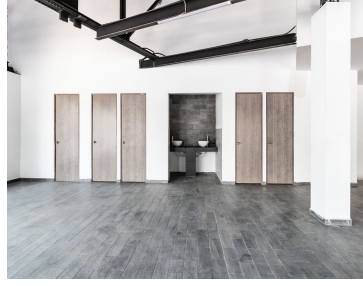

### COMENTARIOS DEL VENDEDOR

Servicios: luz, agua, drenaje y extintores. Se entrega con piso, plafón, divisiones, instalación eléctrica, voz y datos. Terreno 490.57 m2  
Construcción 974.00 m2 Disponible 425.00 m2 Renta por m2 \$350 Excelente Ubicación. EasyBroker ID: EB-MK4086