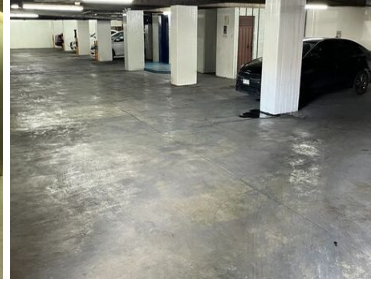

¡ENCONTRAMOS EL LUGAR PERFECTO PARA TI!

www.pinmx.com