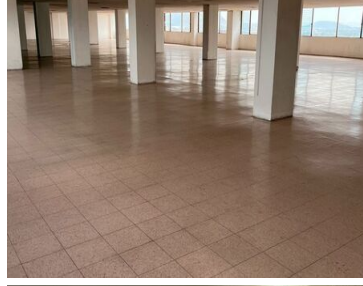

¡ENCONTRAMOS EL LUGAR PERFECTO PARA TI!

www.pinmx.com