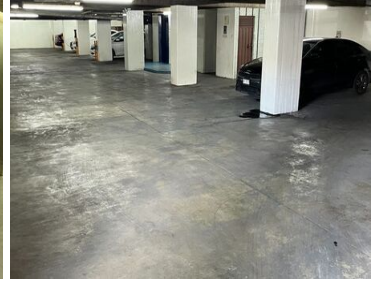

¡ENCONTRAMOS EL LUGAR PERFECTO PARA TI!

www.pinmx.com