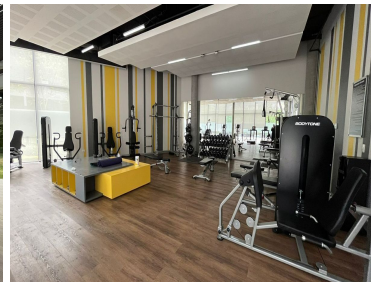

DATOS DEL VENDEDOR

Nombre: eduardo@ideminmuebles.com

Teléfono: 811 975 2953

¡ENCONTRAMOS EL LUGAR PERFECTO PARA TI!

www.pinmx.com