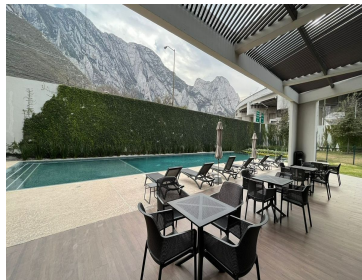

DATOS DEL VENDEDOR

Nombre: eduardo@ideminmuebles.com

Teléfono: 811 975 2953

¡ENCONTRAMOS EL LUGAR PERFECTO PARA TI!

www.pinmx.com