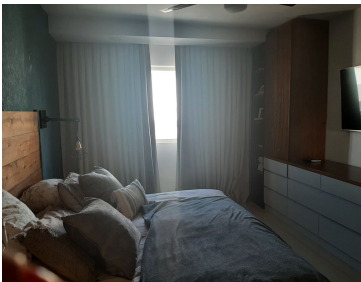

DATOS DEL VENDEDOR

Nombre: gracia.tophouse@gmail.com

Télefono:5281 2380 6161

¡ENCONTRAMOS EL LUGAR PERFECTO PARA TI!

www.pinmx.com