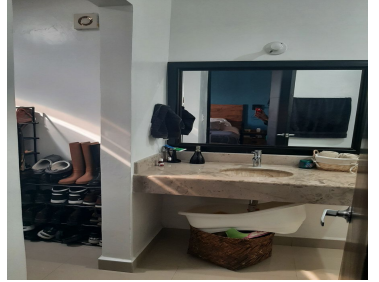

DATOS DEL VENDEDOR

Nombre: gracia.tophouse@gmail.com

Télefono:5281 2380 6161

¡ENCONTRAMOS EL LUGAR PERFECTO PARA TI!

www.pinmx.com