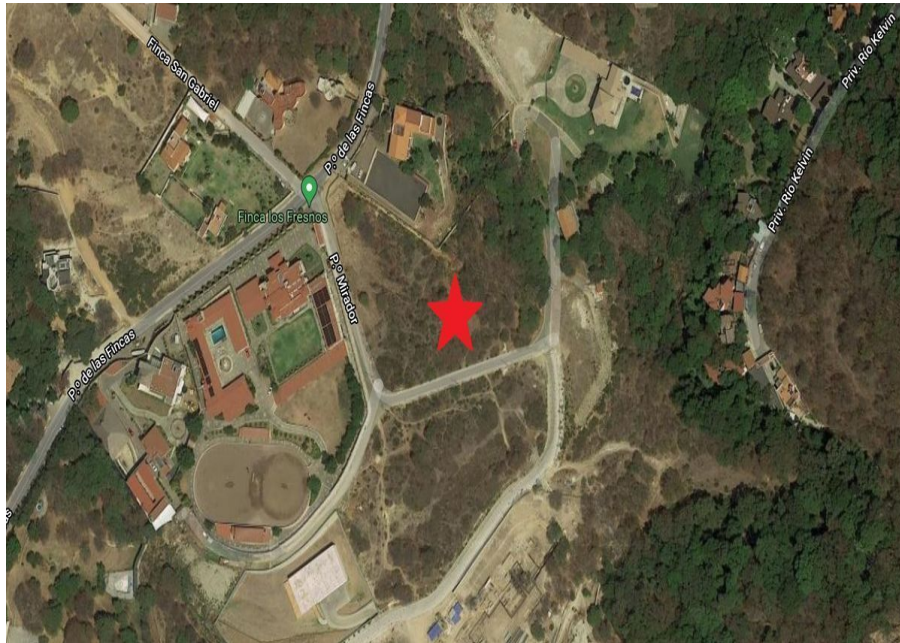

¡ENCONTRAMOS EL LUGAR PERFECTO PARA TI!

Código:  
24044

\$ 20,000,000.00 MXN

¡ENCONTRAMOS EL LUGAR PERFECTO PARA TI!

**10,000 m2 en Fincas de Condado de Sayavedra**  
**Calle:** Paseo de las Fincas **Col:** Fincas de Sayavedra,  
Atizapán de Zaragoza, México

### COMENTARIOS DEL VENDEDOR

Terreno Finca San Luis en triple esquina muy bien ubicado en Fincas de Condado de Sayavedra, ingresando por la Avenida Principal Paseo de las Fincas. Posee doble filtro de seguridad, el primero para ingresar a Condado de Sayavedra y en el segundo para ingresar a Fincas de Condado de Sayavedra. 1 hectárea de superficie (10,000 m2). EasyBroker ID: EB-IN8092