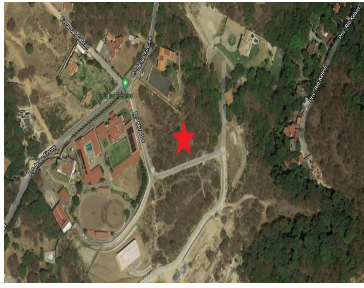

www.pinnmx.com