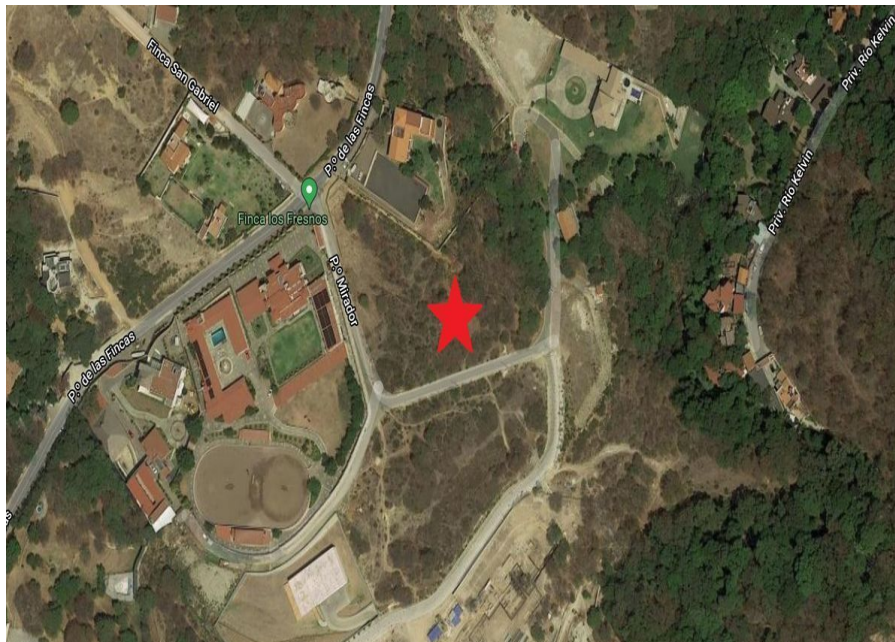

¡ENCONTRAMOS EL LUGAR PERFECTO PARA TI!

Código:  
24044

\$ 20,000,000.00 MXN

¡ENCONTRAMOS EL LUGAR PERFECTO PARA TI!

**10,000 m2 en Fincas de Condado de Sayavedra**  
**Calle:** Paseo de las Fincas **Col:** Fincas de Sayavedra,  
Atizapán de Zaragoza, México

### COMENTARIOS DEL VENDEDOR

Terreno Finca San Luis en triple esquina muy bien ubicado en Fincas de Condado de Sayavedra, ingresando por la Avenida Principal Paseo de las Fincas. Posee doble filtro de seguridad, el primero para ingresar a Condado de Sayavedra y en el segundo para ingresar a Fincas de Condado de Sayavedra. 1 hectárea de superficie (10,000 m2). EasyBroker ID: EB-IN8092