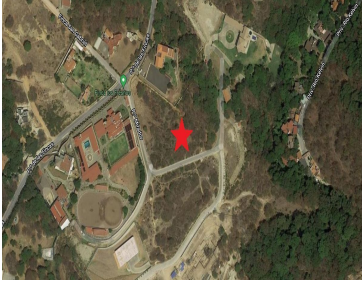

www.pinmx.com